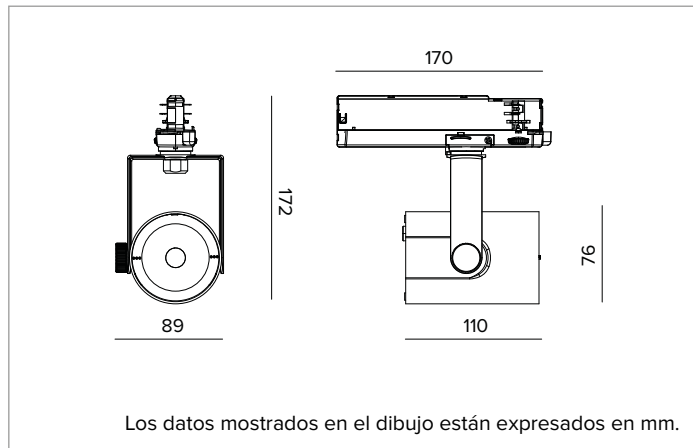

T035NSL940ELPW | RAY 75
Proyector profesional orientable de LED

	4000K	H(m)	D(m)	E _{max} (lx)
	Ra90		10°	
Fixture Power	11W	1	0.17	23882
Source Flux	1024lm	2	0.34	5971
Fixture Flux	900lm	3	0.51	2654
Efficacy	84lm/W	4	0.68	1493
TS1920 I _{max} =23323cd/klm	I _{max} 23882cd	5	0.85	955

CARACTERÍSTICAS MECÁNICAS

Cuerpo de presofusión de aluminio pintado. Anillo frontal de policarbonato negro pintado. Posibilidad de orientación de 0° a -90° en plano vertical y de 359° en plano horizontal. Bloqueo mecánico de la orientación en el plano vertical y bloqueo de la orientación por fricción en el horizontal. El baricentro permanece siempre en eje con el carril, independientemente de su orientación.